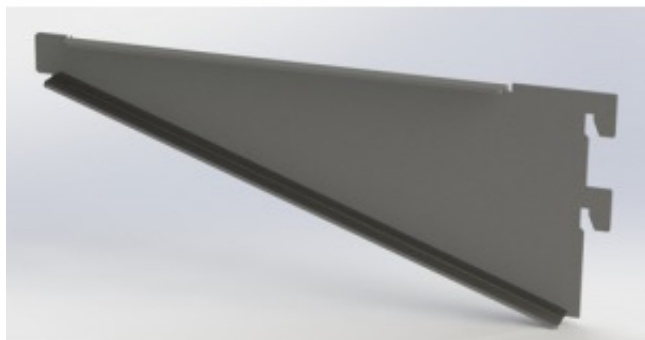

## Ekstra konsoll

# RUPRO

**Best. nr.**

03070401

**Typenr.**

K400

**Beskrivelse**

Inklusive bakplate og låsebrikke

*Rett til endringer forbeholdes*