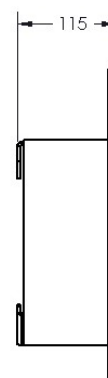

SANITÆRUTSTYR

Slangehyller

RUPRO

Anvendelse

Kraftige slangehyller for industriell bruk

Utførelse

Rustfritt stål SIS 2333

Overflate er slipt og polert

Kapasitet: 50 m 3/4" slange, 30 m 1" slange

NRF.nr: 6326131

Type	Best.nr	B	D	H	Utgave
SB	06136100	480	115	380	u/bakplate
SBP	06136200	500	115	400	m/bakplate

Andre typer og utførelser leveres på bestilling