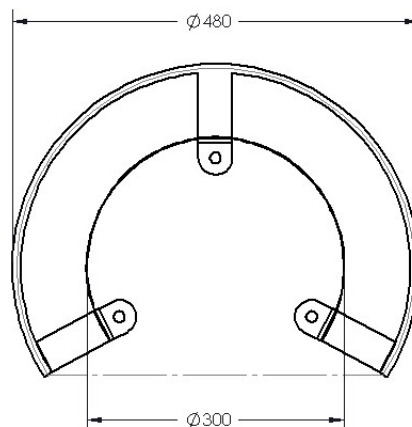

SANITÆRUTSTYR

Slangehyller

RUPRO

Anvendelse

Kraftige slangehyller for industriell bruk

Utførelse

Rustfritt stål SIS 2333

Overflate er slipt og polert

Kapasitet: 50 m 3/4" slange, 30 m 1" slange

NRF.nr: 6326131

Type	Best.nr	B	D	H	Utgave
SB	06136100	480	115	380	u/bakplate
SBP	06136200	500	115	400	m/bakplate

Andre typer og utførelser leveres på bestilling