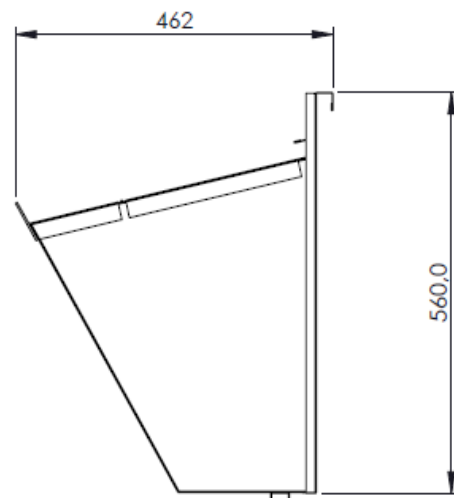

STORKJØKKEN

Vippebøle

RUPRO

Anvendelse

Storkjøkken, næringsmiddelindustri, institusjoner m.m
Oppbevaring av mel, gryn, sukker m.m

Utførelse

Rustfritt stål SIS 2333
Overflate er slipt og polert
Volum: 50 l
Hengslet lokk
Tilpasset alle Rupro standard benker

Type	Best.nr	B	D	H
AMB 50	03050300	394	462	560

Andre typer og utførelser leveres på bestilling

Rett til endringer forbeholdes

www.rupro.no