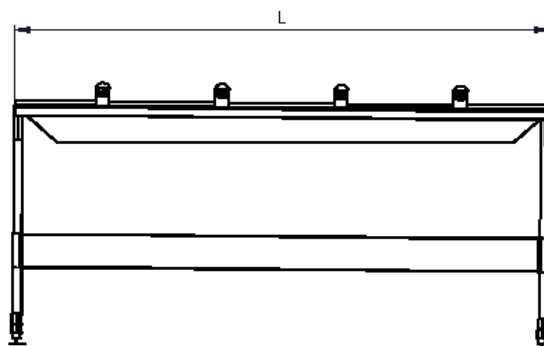

SANITÆRUTSTYR

Vaskerenner-doble

RUPRO

Anvendelse

Garderober, sanitæranlegg m.m

Utførelse

Rustfritt stål SIS 2333

Overflate er slipt og polert

Runde hjørner

Stativ av 25x25 mm firkant rør

Avløp: R 1 1/2"- avløp midten

Type	Best.nr	L	B	H
VR2-1000	06111000	1000	880	900
VR2-1200	06111200	1200	880	900
VR2-1500	06111500	1500	880	900
VR2-1800	06111800	1800	880	900
VR2-2000	06112000	2000	880	900
VR2-2200	06112200	2200	880	900
VR2-2400	06112400	2400	880	900
VR2-3000	06113000	3000	880	900