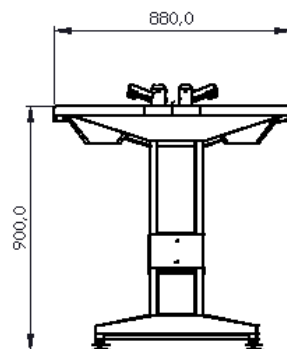

SANITÆRUTSTYR

Vaskerenner-doble

RUPRO

Anvendelse

Garderober, sanitæranlegg m.m

Utførelse

Rustfritt stål SIS 2333

Overflate er slipt og polert

Runde hjørner

Stativ av 25x25 mm firkant rør

Avløp: R 1 1/2"- avløp midten

Type	Best.nr	L	B	H
VR2-1000	06111000	1000	880	900
VR2-1200	06111200	1200	880	900
VR2-1500	06111500	1500	880	900
VR2-1800	06111800	1800	880	900
VR2-2000	06112000	2000	880	900
VR2-2200	06112200	2200	880	900
VR2-2400	06112400	2400	880	900
VR2-3000	06113000	3000	880	900