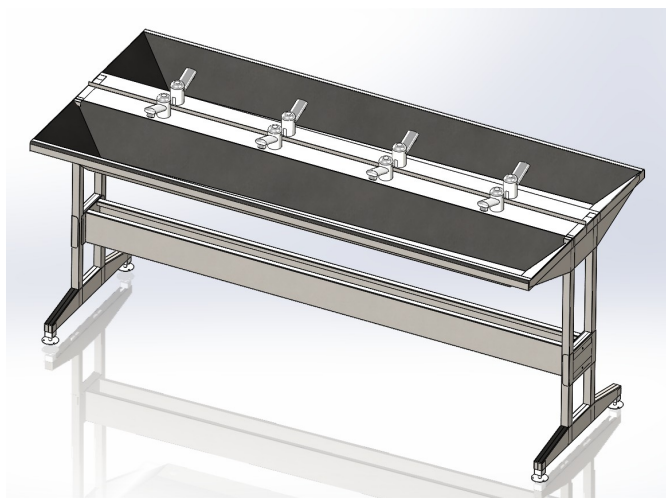

SANITÆRUTSTYR

Vaskerenner-doble

RUPRO

Anvendelse

Garderober, sanitæranlegg m.m

Utførelse

Rustfritt stål SIS 2333

Overflate er slipt og polert

Runde hjørner

Stativ av 25x25 mm firkant rør

Avløp: R 1 1/2"- avløp midten

Type	Best.nr	L	B	H
VR2-1000	06111000	1000	880	900
VR2-1200	06111200	1200	880	900
VR2-1500	06111500	1500	880	900
VR2-1800	06111800	1800	880	900
VR2-2000	06112000	2000	880	900
VR2-2200	06112200	2200	880	900
VR2-2400	06112400	2400	880	900
VR2-3000	06113000	3000	880	900