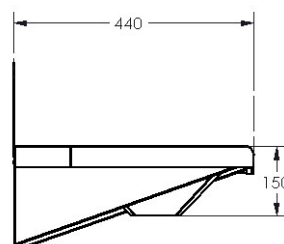

Runde hjørner

Stativ av 25x25 mm firkant rør

Veggbeslag H=150 mm

Konsoller for veggfeste

Avløp til venstre: 1 1/2"R- avløp

Kan også leveres høyre uten tillegg

Type	Best.nr	L	B	D	NRF.nr.
VR1000	06101000	1000	435	160	6326073
VR1200	06101200	1200	435	160	6326075
VR1500	06101500	1500	435	160	6326077
VR1800	06101800	1800	435	160	6326079
VR2000	06102000	2000	435	160	6326082
VR2200	06102200	2200	435	160	3626084
VR2400	06102400	2400	435	160	6326086
VR3000	06103000	3000	435	160	6326088