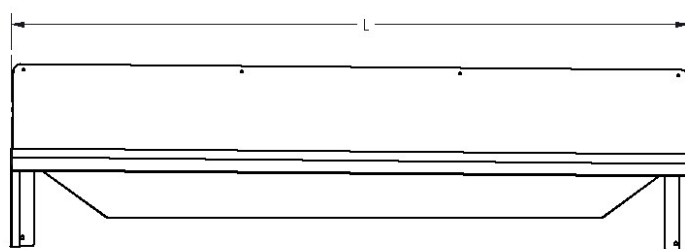

Runde hjørner

Stativ av 25x25 mm firkant rør

Veggbeslag H=150 mm

Konsoller for veggfeste

Avløp til venstre: 1 1/2"R- avløp

Kan også leveres høyre uten tillegg

Type	Best.nr	L	B	D	NRF.nr.
VR1000	06101000	1000	435	160	6326073
VR1200	06101200	1200	435	160	6326075
VR1500	06101500	1500	435	160	6326077
VR1800	06101800	1800	435	160	6326079
VR2000	06102000	2000	435	160	6326082
VR2200	06102200	2200	435	160	3626084
VR2400	06102400	2400	435	160	6326086
VR3000	06103000	3000	435	160	6326088