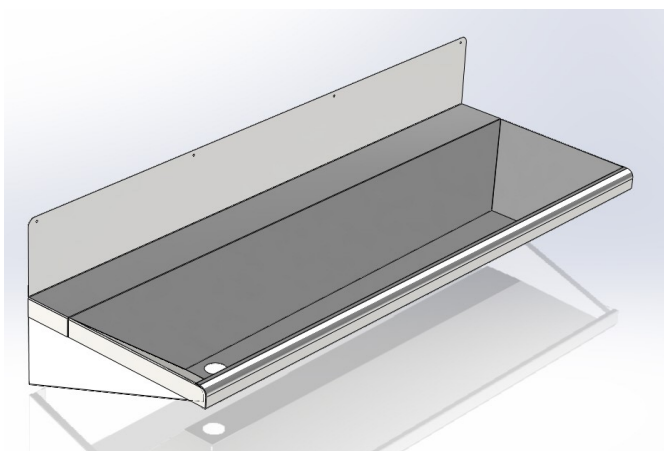

SANITÆRUTSTYR

Vaskerenner-enkel

RUPRO

Anvendelse

Garderober, sanitæranlegg m.m

Utførelse

Rustfritt stål SIS 2333

Overflate er slipt og polert

Runde hjørner

Stativ av 25x25 mm firkant rør

Veggbeslag H=150 mm

Konsoller for veggfeste

Avløp til venstre: 1 1/2"R- avløp

Kan også leveres høyre uten tillegg

Type	Best.nr	L	B	D	NRF.nr.
VR1000	06101000	1000	435	160	6326073
VR1200	06101200	1200	435	160	6326075
VR1500	06101500	1500	435	160	6326077
VR1800	06101800	1800	435	160	6326079
VR2000	06102000	2000	435	160	6326082
VR2200	06102200	2200	435	160	3626084
VR2400	06102400	2400	435	160	6326086
VR3000	06103000	3000	435	160	6326088