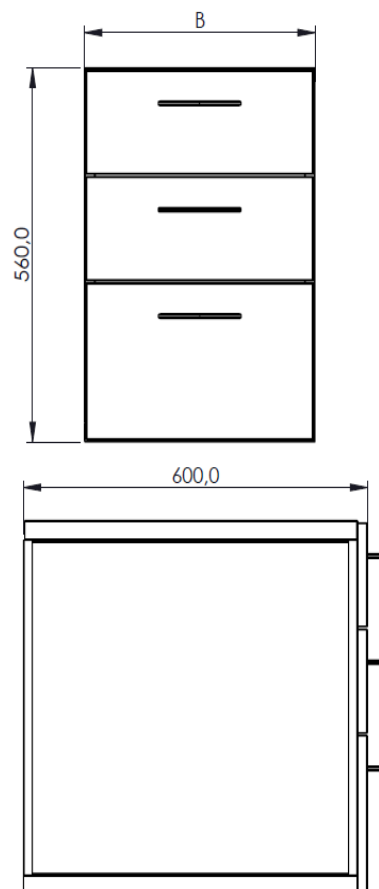

STORKJØKKEN

Skuffeseksjon

RUPRO

Anvendelse

For alle Rupros standard benkeserie for storkjøkken, Institusjoner, laboratorier, næringsmiddelindustri

Utførelse

Rustfritt stål SIS 2333

Overflate er slipt og polert

Skrog, skuffer, fronter i rustfritt stål

Solide skuffeskiner av type Blum, med tandemboks og fulldemping.

3 skuffer

Gastronormtilpasset i B: 400 mm

Ekstrautstyr:

Kan leveres i skipsutførelse

Kan leveres med låsbare skuffer

Type	Best.nr	B	D	H
RSK 400	03050403	400	600	560
RSK 500	03050503	500	600	560
RSK 600	03050603	600	600	560

Andre typer og utførelser leveres på bestilling