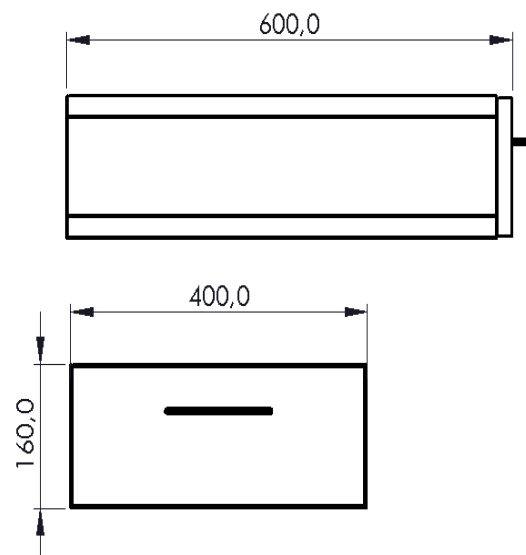

STORKJØKKEN

Skuff

RUPRO

Anvendelse

For alle Rupros standard benkeserie for storkjøkken, Institusjoner, laboratorier, næringsmiddelindustri

Utførelse

Rustfritt stål SIS 2333

Overflate er slipt og polert

Leveres med løs bakke 1/1 GN

Skuffeopplagring med stål rullelager med fullt utdrag

Gastronormtilpasset i B:400 mm

Ekstraustyr:

Kan levers i skipsutførelse

Kan leveres med låsbar skuff

Oppgi hengselretning ved bestilling

Type	Best.nr	B	D	H
RSK 400	03050401	400	600	160

Andre typer og utførelser leveres på bestilling