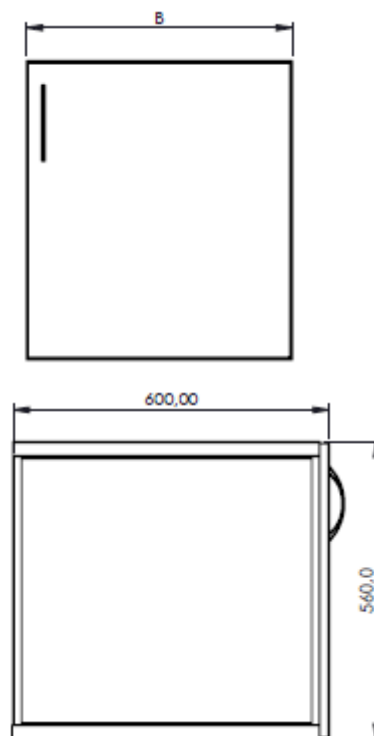

STORKJØKKEN

Skapseksjon

RUPRO

Anvendelse

For alle Rupros standard benkeserie for storkjøkken, Institusjoner, laboratorier, næringsmiddelindustri

Utførelse

Rustfritt stål SIS 2333

Overflate er slipt og polert

Skrog, skuffer, fronter i rustfritt stål

1 stk. hylle

Selvlukkende hengsler

Gastronormtilpasset i B:400 mm

Ekstraustyr:

Kan levers i skipsutførelse

Kan levers med låsbar dør

Type	Best.nr	B	D	H
RS 400	03050400	400	600	560
RS 500	03050500	500	600	560
RS 600	03050600	600	600	560
RS 800	03050800	800	600	560