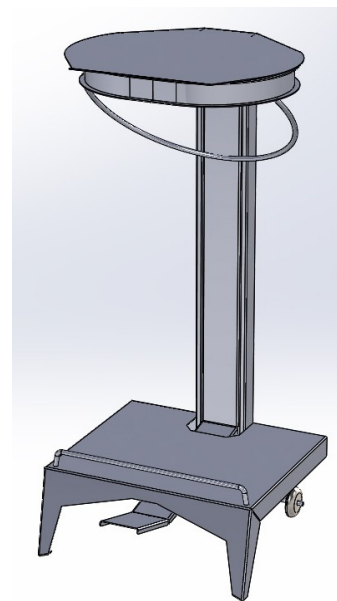

SKYLLEROMSUTSTYR

Sekke-/posestativ

RUPRO

Anvendelse

Storkjøkken, sykehus, institusjoner, laboratorier, skyllerom m.m

Utførelse

Rustfritt stål SIS 2333

Overflate er slipt og polert

Med vippefunksjon

Enkel betjening med fotpedal

Med enkel fjærmekanisme sikrer at sekken henger godt.

Avtakbart lokk

Type	Best.nr	B	D	H
PSK	01051009	400	385	900

Andre typer og utførelser leveres på bestilling

Rett til endringer forbeholdes

www.rupro.no