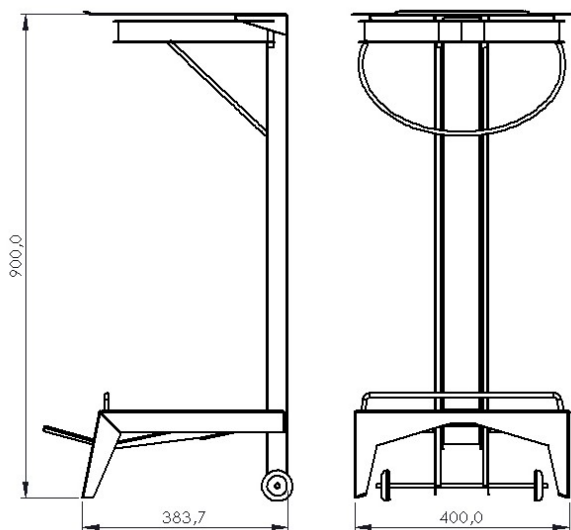

SKYLLEROMSUTSTYR

Sekke-/posestativ

RUPRO

Anvendelse

Storkjøkken, sykehus, institusjoner, laboratorier, skyllerom m.m

Utførelse

Rustfritt stål SIS 2333

Overflate er slipt og polert

Med vippefunksjon

Enkel betjening med fotpedal

Med enkel fjærmekanisme sikrer at sekken henger godt.

Avtakbart lokk

Type	Best.nr	B	D	H
PSK	01051009	400	385	900

Andre typer og utførelser leveres på bestilling

Rett til endringer forbeholdes

www.rupro.no