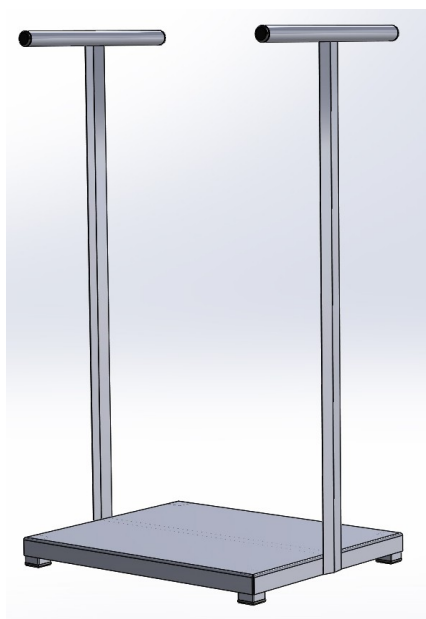

STORKJØKKEN

Sekkestativ

RUPRO

Anvendelse

Storkjøkken, sykehus, institusjoner, laboratorier, skyllerom m.m

Utførelse

Rustfritt stål SIS 2333

Overflate er slipt og polert

Tilpasset standard 100 l tøy-/avfallssekker

4 stk. bein

Enkel fjærmekanisme sikrer at sekken henger godt

PSFM er mobilt

Type	Best.nr	L	B	H
PSF	01051007	400	480	900
PSFM	01051008	400	480	900

Andre typer og utførelser leveres på bestilling