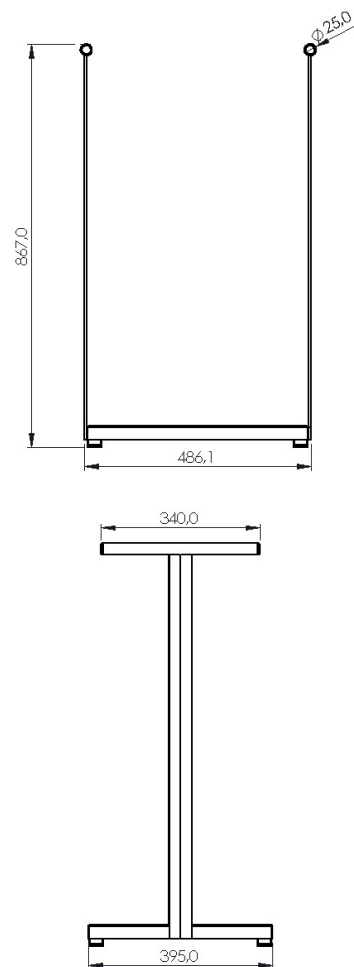

STORKJØKKEN

Sekkestativ

RUPRO

Anvendelse

Storkjøkken, sykehus, institusjoner, laboratorier, skyllerom m.m

Utførelse

Rustfritt stål SIS 2333

Overflate er slipt og polert

Tilpasset standard 100 l tøy-/avfallssekker

4 stk. bein

Enkel fjærmekanisme sikrer at sekken henger godt

PSFM er mobilt

Type	Best.nr	L	B	H
PSF	01051007	400	480	900
PSFM	01051008	400	480	900

Andre typer og utførelser leveres på bestilling