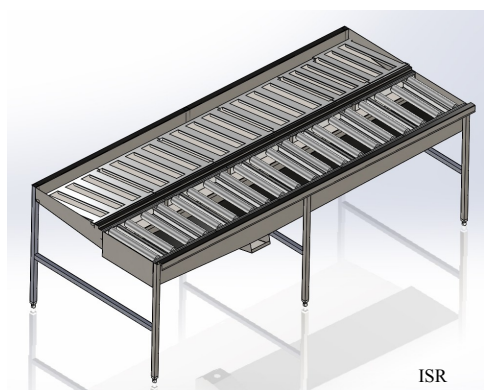

STORKJØKKEN

Ryddestasjon

RUPRO

ISR