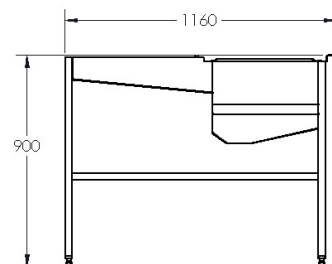

STORKJØKKEN

Ryddestasjon

RUPRO

Anvendelse

Storkjøkken

Selvbetjent rydde og sorteringsstasjon ved oppvaskanlegg

Fra serveringsbrett til oppvaskkurv

Utførelse

Rustfritt stål SIS 2333

Avtakbar rist for plassering av kurver

Spyling i hele ryddeområde

Silskuff i hele banebredden

Bredde: 1160 mm, 1460 mm inkl. brettbane

Høyde: 900 mm

Stasjonen kan leveres med:

Motordrift el. Rullebane

Brettbane i front

Overhyller for sortering og oppbevaring av kurver

Bestikknedkast integrert i ryddeområdet

Avfalls-/skrapehull integrert i brettbane

Type	Best.nr	L	Variant	ISD	Type	Best.nr	L	Variant
ISR1150	03611150	1150	m/ ruller		ISD1150	03621150	1150	m/motor
ISR1650	03611650	1650	m/ ruller		ISD1650	03621650	1650	m/motor
ISR2150	03612150	2150	m/ ruller		ISD2150	03622150	2150	m/motor
ISR2650	03612650	2650	m/ ruller		ISD2650	03622650	2650	m/motor
ISR3150	03613150	3150	m/ ruller		ISD3150	03623150	3150	m/motor
ISR3650	03613650	3650	m/ ruller		ISD3650	03623650	3650	m/motor
ISR4150	03614150	4150	m/ ruller		ISD4150	03624150	4150	m/motor

Andre typer og utførelser leveres på bestilling