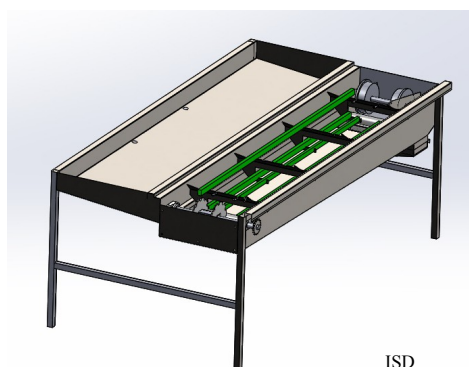

STORKJØKKEN

Ryddestasjon

RUPRO

ISD

Anvendelse

Storkjøkken

Selvbetjent rydde og sorteringsstasjon ved oppvaskanlegg

Fra serveringsbrett til oppvaskkurv

Utførelse

Rustfritt stål SIS 2333

Avtakbar rist for plassering av kurver

Spyling i hele ryddeområde

Silskuff i hele banebredden

Bredde: 1160 mm, 1460 mm inkl. brettbane

Høyde: 900 mm

Stasjonen kan leveres med:

Motordrift el. Rullebane

Brettbane i front

Overhyller for sortering og oppbevaring av kurver

Bestikknedkast integrert i ryddeområdet

Avfalls-/skrapehull integrert i brettbane

Type	Best.nr	L	Variant	ISD	Type	Best.nr	L	Variant
ISR1150	03611150	1150	m/ ruller		ISD1150	03621150	1150	m/motor
ISR1650	03611650	1650	m/ ruller		ISD1650	03621650	1650	m/motor
ISR2150	03612150	2150	m/ ruller		ISD2150	03622150	2150	m/motor
ISR2650	03612650	2650	m/ ruller		ISD2650	03622650	2650	m/motor
ISR3150	03613150	3150	m/ ruller		ISD3150	03623150	3150	m/motor
ISR3650	03613650	3650	m/ ruller		ISD3650	03623650	3650	m/motor
ISR4150	03614150	4150	m/ ruller		ISD4150	03624150	4150	m/motor

Andre typer og utførelser leveres på bestilling