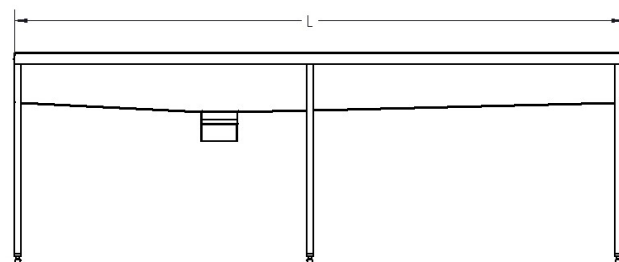

Stasjonen kan leveres med:

Motordrift el. Rullebane

Brettbane i front

Overhyller for sortering og oppbevaring av kurver

Bestikknedkast integrert i ryddeområdet

Avfalls-/skrapehull integrert i brettbane