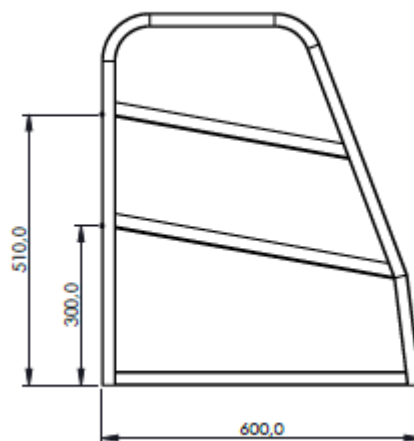

STORKJØKKEN

Rangeringsstativ

RUPRO

Anvendelse

Storkjøkken, rangering serveringssteder
For lagring av oppvaskkurver
For standard 500x500 oppvaskkurver
For montering på benk

Utførelse

Rustfritt stål SIS 2333
Overflate er slipt og polert
Helsveidete geidere– ingen nagling
Kapasitet: 2 kurver
Ekstraustyr: hyller

Type	Best.nr	B	D	H
SR2	03452090	560	600	700
Hyller	03452060			

Andre typer og utførelser leveres på bestilling

Rett til endringer forbeholdes

www.rupro.no