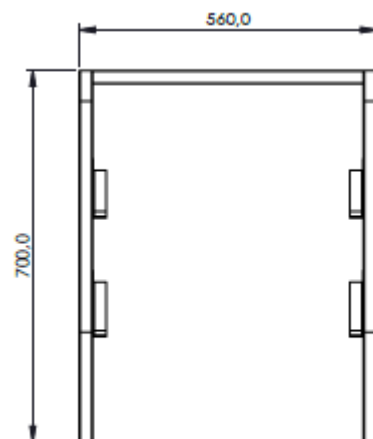

STORKJØKKEN

Rangeringsstativ

RUPRO

Anvendelse

Storkjøkken, rangering serveringssteder
For lagring av oppvaskkurver
For standard 500x500 oppvaskkurver
For montering på benk

Utførelse

Rustfritt stål SIS 2333
Overflate er slipt og polert
Helsveidete geidere– ingen nagling
Kapasitet: 2 kurver
Ekstraustyr: hyller

Type	Best.nr	B	D	H
SR2	03452090	560	600	700
Hyller	03452060			

Andre typer og utførelser leveres på bestilling

Rett til endringer forbeholdes

www.rupro.no