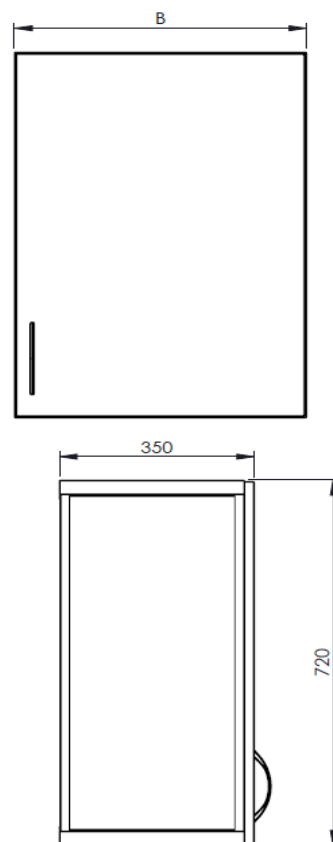

STORKJØKKEN

Overskap

RUPRO

Anvendelse

For alle Rupro`s standard benkeserier for storkjøkken, Institusjoner, laboratorier, næringsmiddelindustri

Utførelse

Rustfritt stål SIS 2333

Overflate er slipt og polert

Skrog, skuffer, fronter i rustfritt stål

2 stk hyller

1 dør, B: 800 mm har 2 dører

Selvlukkende hengsler

Gastronormtilpasset i B: 400 mm

Ekstraustyr:

Kan leveres i skipsutførelse

Kan leveres med låsbart skap

Oppgi hengselretning ved bestilling

Type	Best.nr	B	D	H
ROS 400	03051400	400	350	720
ROS 500	03051500	500	350	720
ROS 600	03051600	600	350	720
ROS 800	03051800	800	350	720

Andre typer og utførelser leveres på bestilling