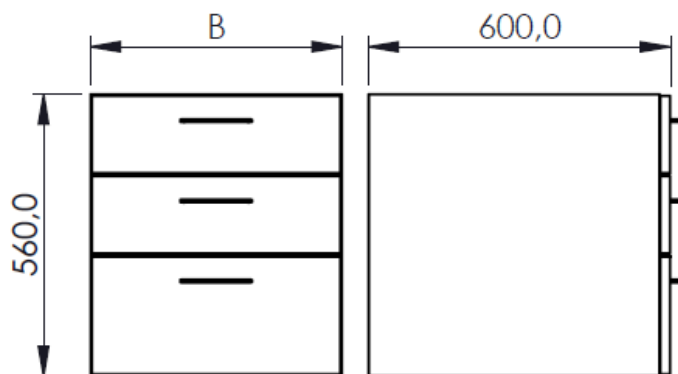

STORKJØKKEN

Laminat skuffeseksjon

RUPRO

Anvendelse

For alle Rupro`s standard benkeserie for storkjøkken,
Institusjoner, laboratorier, næringsmiddelindustri

Utførelse

Høytrykkslaminat
Skuffelagring i stål med fullt utdrag

Type	Best.nr	B	D	H
LSK 400	03053403	400	600	560
LSK 500	03053503	500	600	560
LSK 600	03053603	600	600	560

Andre typer og utførelser leveres på bestilling

Rett til endringer forbeholdes

www.rupro.no