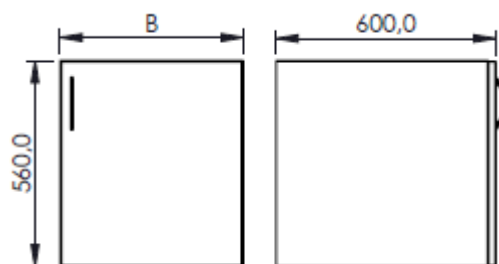

STORKJØKKEN

Laminat skapseksjon

RUPRO

Anvendelse

For alle Rupro`s standard benkeserie for storkjøkken,
Institusjoner, laboratorier, næringsmiddelindustri

Utførelse

Høytrykkslaminat
1 stk. hylle

Type	Best.nr	B	D	H
LS 400	03053400	400	600	560
LS 500	03053500	500	600	560
LS 600	03053600	600	600	560
LS 800	03053800	800	600	560
LS 1000	03053000	1000	600	560