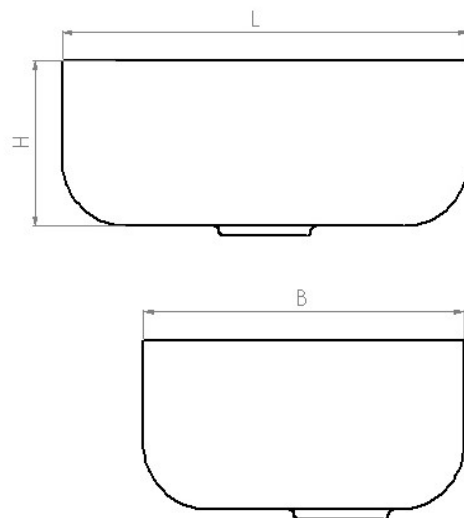

STORKJØKKEN

Kummer

RUPRO

Anvendelse

Storkjøkken, næringsmiddelindustri, institusjoner, laboratorier

Utførelse

Rustfritt stål SIS 2333

Overflaten er slipt og polert

Helpresset

Ferdig innsveiset, eller nedfelt i benk

Med avløpsventil 1 1/2"R

Med overløp kjede

Ekstraustyr: se tabell

Best.nr	L	B	H	Utstyr	Best.nr
03037000	340	270	180	Enkelt vannlås	03039001
03037100	440	340	180	Dobbelt vannlås	03039002
03037200	500	400	200	Avløpsventil	03039003
03037300	500	400	300	Avløpsventil/overløp	03039004
03037400	550	550	250	Kuleventil	03039006
03037500	600	450	250	Avløp 1 1/2"R	03039007
03037700	700	500	300	Silspann m kuleventil	03039005
				Løs sil til silspann	03039014

Andre typer og utførelser leveres på bestilling