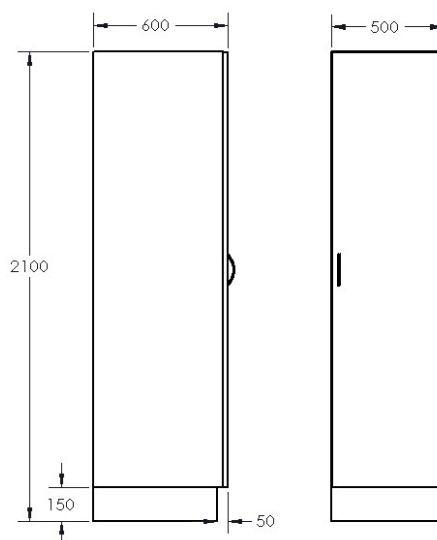

SANITÆRUTSTYR

Kosteskap/vaskeskap

RUPRO

Anvendelse

Næringsmiddelindustri, sykehus, laboratorier m.m
Skap for rengjøringsutstyr

Utførelse

Rustfritt stål SIS 2333
Overflate er slipt og polert
2 hyller i side
Oppheng for koster
Perforert topp og bunn for gjennomlufting
Sokkel i rustfritt stål
Ekstra utstyr: låsbar dør

Type	Best.nr	B	D	H
RVK500	03052000	500	600	2100

Andre typer og utførelser leveres på bestilling

Rett til endringer forbeholdes

www.rupro.no