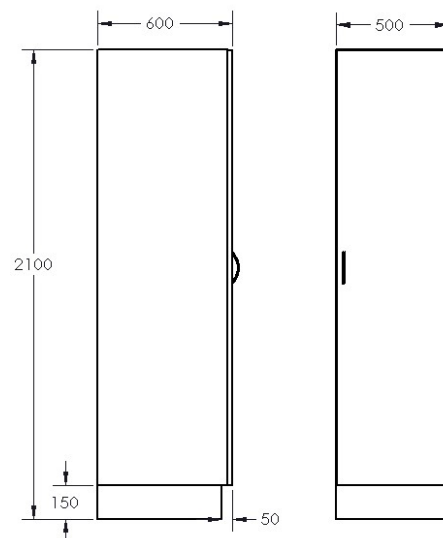

STORKJØKKEN

Høyskap

RUPRO

Anvendelse

For alle storkjøkken, institusjoner, laboratorier, næringsmiddelindustri

Utførelse

Rustfritt stål SIS 2333

Overflate er slipt og polert

Skrog, dør, fronter i rustfritt stål

4 hylleplan

Rustfri sokkel

Selvlukkende hengsler

Ekstrautstyr:

Kan leveres i skipsutførelse

Kan leveres med låsbart skap

Oppgi hengselretning ved bestilling

Type	Best.nr	B	D	H
RHS 500	03052500	500	600	2100

Andre typer og utførelser leveres på bestilling

Rett til endringer forbeholdes

www.rupro.no