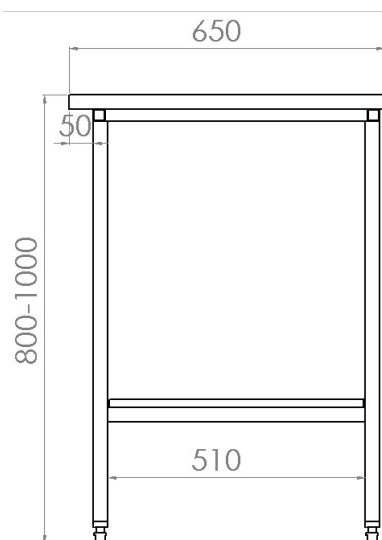

STORKJØKKEN

Hev- og senkbart arbeidsbord

RUPRO