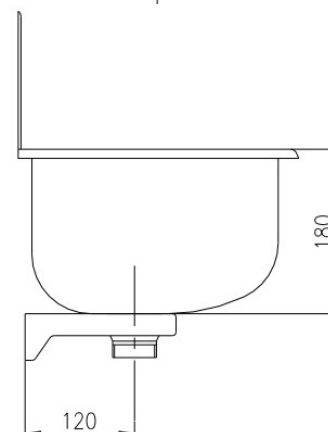

Kummer Håndvask/utslagsvask

RUPRO

Anvendelse

Storkjøkken, næringsmiddelindustri, vvs, m.m

Utførelse

Rustfritt stål SIS 2333

Overflate er slipt og polert

Stativ av 25x25 mm firkant rør

Veggbeslag H=150 mm

Konsoller for veggfeste

Avløp: 1 1/2"R- avløp midten

U3, U5, GUB 460G leveres med bøtterist

(U1)

Type	Best.nr	L	B	H
U1	03038270	270	330	180
U2	03038440	440	340	180
U4	03038500	500	400	200
GUB 460	03038330	450	335	245
U3	03038340	440	340	180
U5	03038350	500	400	200
GUB 460G	03038360	450	335	245