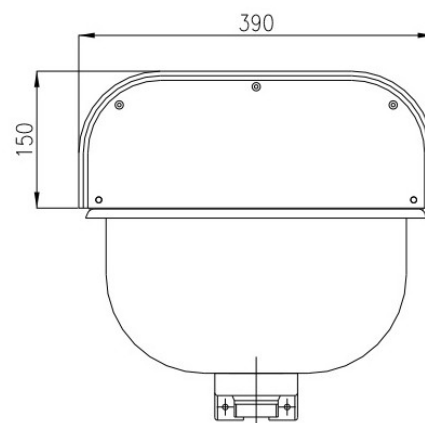

Kummer Håndvask/utslagsvask

RUPRO

Anvendelse

Storkjøkken, næringsmiddelindustri, vvs, m.m

Utførelse

Rustfritt stål SIS 2333

Overflate er slipt og polert

Stativ av 25x25 mm firkant rør

Veggbeslag H=150 mm

Konsoller for veggfeste

Avløp: 1 1/2"R- avløp midten

U3, U5, GUB 460G leveres med bøtterist

(U1)

Type	Best.nr	L	B	H
U1	03038270	270	330	180
U2	03038440	440	340	180
U4	03038500	500	400	200
GUB 460	03038330	450	335	245
U3	03038340	440	340	180
U5	03038350	500	400	200
GUB 460G	03038360	450	335	245