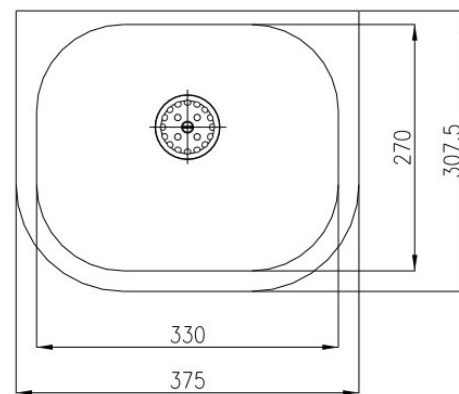

Kummer Håndvask/utslagsvask

RUPRO

Anvendelse

Storkjøkken, næringsmiddelindustri, vvs, m.m

Utførelse

Rustfritt stål SIS 2333

Overflate er slipt og polert

Stativ av 25x25 mm firkant rør

Veggbeslag H=150 mm

Konsoller for veggfeste

Avløp: 1 1/2"R- avløp midten

U3, U5, GUB 460G leveres med bøtterist

(U1)

Type	Best.nr	L	B	H
U1	03038270	270	330	180
U2	03038440	440	340	180
U4	03038500	500	400	200
GUB 460	03038330	450	335	245
U3	03038340	440	340	180
U5	03038350	500	400	200
GUB 460G	03038360	450	335	245