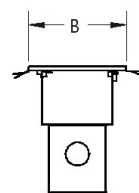

SANITÆRUTSTYR

Gulvbrønn med regulerbar topp

RUPRO

Anvendelse

Storkjøkken, laboratorier, næringsmiddelindustri
Slukbrønner for gulvmontasje

Utførelse

Rustfritt stål SIS 2333
Overflate er slipt og polert
Sklisikker stavrist 25x3 mm flatstål c/c 15 mm
Belastning: Max 1000 kg
Toppramme med høyderegulering 35 mm
Vannlås med stakeplugg Ø 110 mm
Utløpsstuss Ø 110 mm