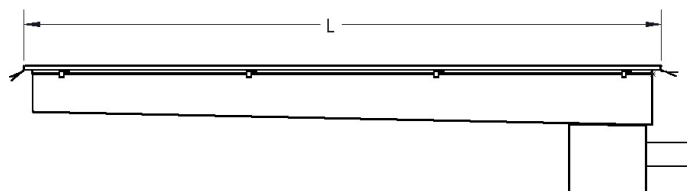

SANITÆRUTSTYR

Gulvbrønn med regulerbar topp

RUPRO

Anvendelse

Storkjøkken, laboratorier, næringsmiddelindustri
Slukbrønner for gulvmontasje

Utførelse

Rustfritt stål SIS 2333
Overflate er slipt og polert
Sklisikker stavrist 25x3 mm flatstål c/c 15 mm
Belastning: Max 1000 kg
Toppramme med høyderegulering 35 mm
Vannlås med stakeplugg Ø 110 mm
Utløpsstuss Ø 110 mm

Type	Best.nr	L	B	NRF.nr	For gulv
RGB300x300	07203030	300	300	3397503	Flis/betong
RGB400x400	07204040	400	400	3397506	Flis/betong
RGB600x400	07206040	600	400	3397509	Flis/betong
RGB800x500	07208050	800	500	3397513	Flis/betong
RGB900x600	07209060	900	600	3397516	Flis/betong
RGB1200x600	07209070	1200	600	3397519	Flis/betong
RGBK300x300	07213030	300	300	3397533	Klemlist/belegg
RGBK400x400	07214040	400	400	3397536	Klemlist/belegg
RGBK600x400	07216040	600	400	3397539	Klemlist/belegg
RGBK800x500	07218050	800	500	3397543	Klemlist/belegg
RGBK900x600	07219060	900	600	3397546	Klemlist/belegg
RGBK1200x600	07219070	1200	600	3397549	Klemlist/belegg