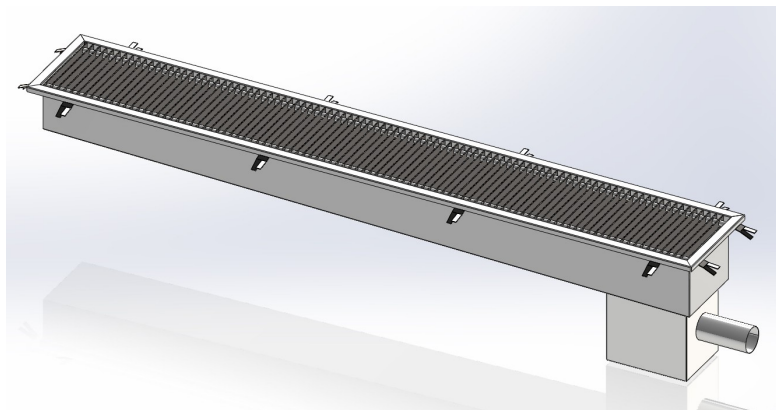

SANITÆRUTSTYR

Gulvbrønn med regulerbar topp

RUPRO

Anvendelse

Storkjøkken, laboratorier, næringsmiddelindustri
Slukbrønner for gulvmontasje

Utførelse

Rustfritt stål SIS 2333
Overflate er slipt og polert
Sklisikker stavrist 25x3 mm flatstål c/c 15 mm
Belastning: Max 1000 kg
Toppramme med høyderegulering 35 mm
Vannlås med stakeplugg Ø 110 mm
Utløpsstuss Ø 110 mm

Type	Best.nr	L	B	NRF.nr	For gulv
RGB300x300	07203030	300	300	3397503	Flis/betong
RGB400x400	07204040	400	400	3397506	Flis/betong
RGB600x400	07206040	600	400	3397509	Flis/betong
RGB800x500	07208050	800	500	3397513	Flis/betong
RGB900x600	07209060	900	600	3397516	Flis/betong
RGB1200x600	07209070	1200	600	3397519	Flis/betong
RGBK300x300	07213030	300	300	3397533	Klemlist/belegg
RGBK400x400	07214040	400	400	3397536	Klemlist/belegg
RGBK600x400	07216040	600	400	3397539	Klemlist/belegg
RGBK800x500	07218050	800	500	3397543	Klemlist/belegg
RGBK900x600	07219060	900	600	3397546	Klemlist/belegg
RGBK1200x600	07219070	1200	600	3397549	Klemlist/belegg