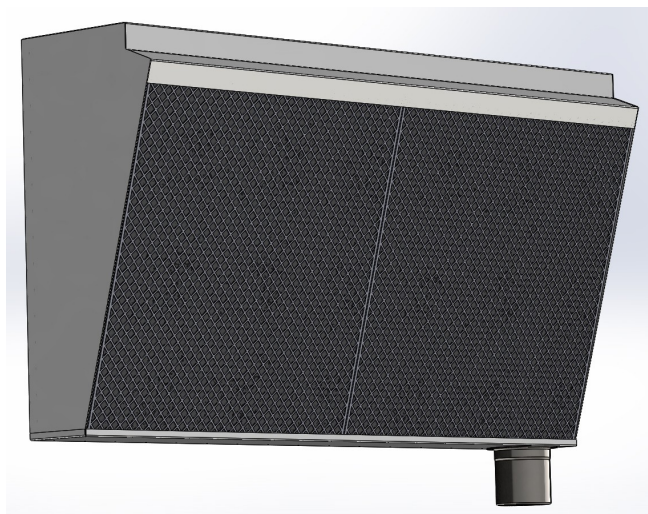

STORKJØKKEN

Fettfilter

RUPRO