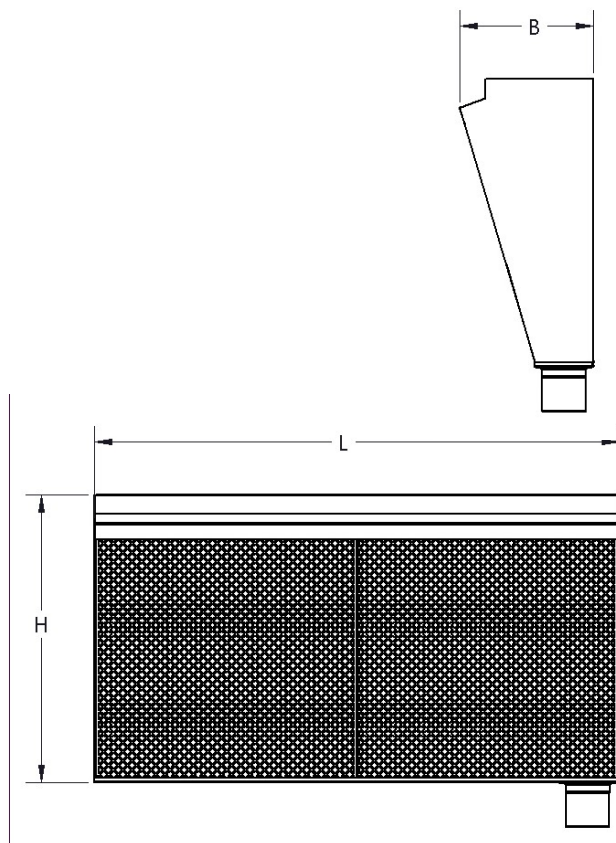

### Utførelse

Rustfritt stål SIS 2333  
Overflate er slipt og polert  
Leveres med trådfilter, flammesikkert eller en  
kombinasjon av disse 2  
Avtakbar fettkopp  
Filter kan demonteres for vask  
Kapasitet: Se graf  
(eks: 0,06 kp. diff.trykk = 500M3 pr/Time pr. celle)  
Monteres frittstående eller sammen med Rupro dampsetter  
Ekstrauststyr: Flammesikkert filter, trådfilter, dobbeltfilter