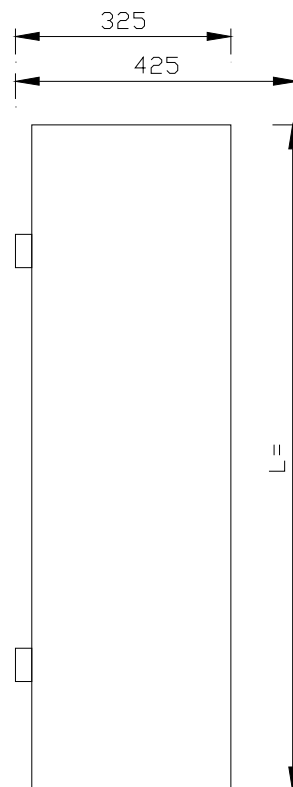

STORKJØKKEN
H-flex
Vegghyller VH

RUPRO

Anvendelse

Storkjøkken, laboratorier, kjølerom, fryserom m.m.

Utførelse

Rustfritt stål SIS 2333.

Overflate: slipt og polert.

Trinnløs regulering av hylleplan.

1 eller flere hylleplan på samme veggskinnesystem.

Belastning ved konsollavstand 1000 mm = 30 kg.

L	B	B.nr.	L	B	B.nr.	Ant. kons.	Ant. skinner
600	300	03072806	600	400	03074506	2	2
800	300	03072808	800	400	03074508	2	2
1000	300	03072810	1000	400	03074510	2	2
1200	300	03072812	1200	400	03074512	2	2
1400	300	03072814	1400	400	03074514	2	2
1600	300	03072816	1600	400	03074516	3	3
1800	300	03072818	1800	400	03074518	3	3
2000	300	03072820	2000	400	03074520	3	3
2200	300	03072822	2200	400	03074522	3	3
2400	300	03072824	2400	400	03074524	3	3
2600	300	03072826	2600	400	03074526	3	3
2800	300	03072828	2800	400	03074528	3	3
3000	300	03072830	3000	400	03074530	3	3

Konsoller K300	03075000	for hylle B:300
Konsoller K400	03077000	for hylle B:400
Veggskinne L 400	03070400	
Veggskinne L 800	03070800	
Veggskinne L1200	03071200	
Veggskinne L1200	03071601	

Andre lengder - bredder leveres på bestilling.