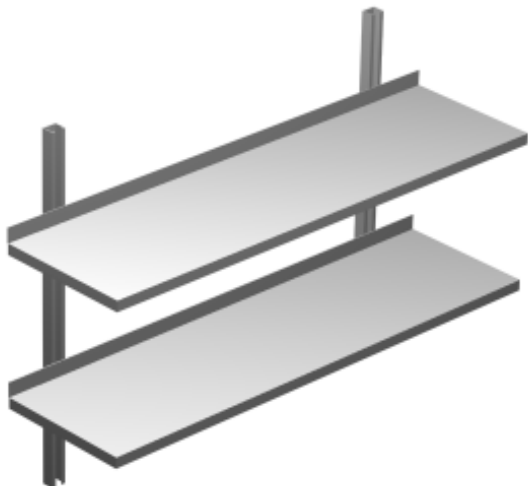

STORKJØKKEN
H-flex
Vegghyller VH

RUPRO

Anvendelse

Storkjøkken, laboratorier, kjølerom, fryserom m.m.

Utførelse

Rustfritt stål SIS 2333.

Overflate: slipt og polert.

Trinnløs regulering av hylleplan.

1 eller flere hylleplan på samme veggskinnesystem.

Belastning ved konsollavstand 1000 mm = 30 kg.

L	B	B.nr.	L	B	B.nr.	Ant. kons.	Ant. skinner
600	300	03072806	600	400	03074506	2	2
800	300	03072808	800	400	03074508	2	2
1000	300	03072810	1000	400	03074510	2	2
1200	300	03072812	1200	400	03074512	2	2
1400	300	03072814	1400	400	03074514	2	2
1600	300	03072816	1600	400	03074516	3	3
1800	300	03072818	1800	400	03074518	3	3
2000	300	03072820	2000	400	03074520	3	3
2200	300	03072822	2200	400	03074522	3	3
2400	300	03072824	2400	400	03074524	3	3
2600	300	03072826	2600	400	03074526	3	3
2800	300	03072828	2800	400	03074528	3	3
3000	300	03072830	3000	400	03074530	3	3