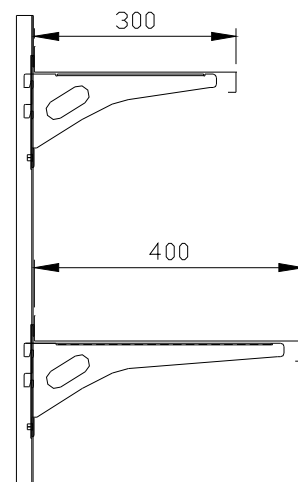

STORKJØKKEN
H-flex
Vegghyller VH

RUPRO

Anvendelse

Storkjøkken, laboratorier, kjølerom, fryserom m.m.

Utførelse

Rustfritt stål SIS 2333.

Overflate: slipt og polert.

Trinnløs regulering av hylleplan.

1 eller flere hylleplan på samme veggskinnesystem.

Belastning ved konsollavstand 1000 mm = 30 kg.

L	B	B.nr.	L	B	B.nr.	Ant. kons.	Ant. skinner
600	300	03072806	600	400	03074506	2	2
800	300	03072808	800	400	03074508	2	2
1000	300	03072810	1000	400	03074510	2	2
1200	300	03072812	1200	400	03074512	2	2
1400	300	03072814	1400	400	03074514	2	2
1600	300	03072816	1600	400	03074516	3	3
1800	300	03072818	1800	400	03074518	3	3
2000	300	03072820	2000	400	03074520	3	3
2200	300	03072822	2200	400	03074522	3	3
2400	300	03072824	2400	400	03074524	3	3
2600	300	03072826	2600	400	03074526	3	3
2800	300	03072828	2800	400	03074528	3	3
3000	300	03072830	3000	400	03074530	3	3

Konsoller K300	03075000	for hylle B:300
Konsoller K400	03077000	for hylle B:400
Veggskinne L 400	03070400	
Veggskinne L 800	03070800	
Veggskinne L1200	03071200	
Veggskinne L1200	03071601	

Andre lengder - bredder leveres på bestilling.