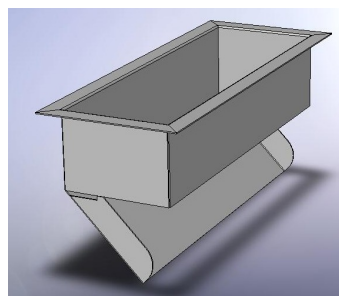

## Tilbehør til ryddestasjon

**Brettbane**  
Tilpasset innleverings/  
ryddestasjon som brettbane.  
B=340 mm

**ISB1150 03611005**  
**ISB1650 03611010**  
**ISB2150 03611020**  
**ISB2650 03611030**  
**ISB3150 03611040**  
**ISB3650 03611050**  
**ISB4150 03611060**

**Søppelnedkast** for brettbane,  
Ø170

**03065140**

**Bestikknedkast** for brettbane,  
L300xB100 mm

**03065112**

**Bestikknedkast** for brettbane, 45 °  
L300xB100 mm

**03065114**

**Innfelt bløtekar for bestikk**, for ryddestasjon