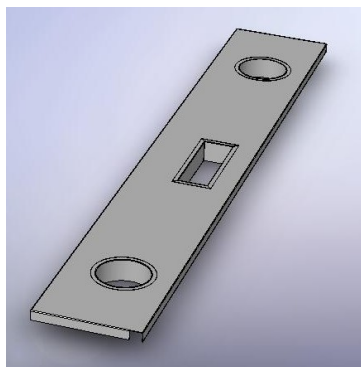

## Tilbehør til ryddestasjon

**Brettbane**  
Tilpasset innleverings/  
ryddestasjon som brettbane.  
B=340 mm

**ISB1150 03611005**  
**ISB1650 03611010**  
**ISB2150 03611020**  
**ISB2650 03611030**  
**ISB3150 03611040**  
**ISB3650 03611050**  
**ISB4150 03611060**

**Søppelnedkast** for brettbane,  
Ø170

**03065140**

**Bestikknedkast** for brettbane,  
L300xB100 mm

**03065112**

**Bestikknedkast** for brettbane, 45 °  
L300xB100 mm

**03065114**

**Innfelt bløtekar for bestikk**, for ryddestasjon