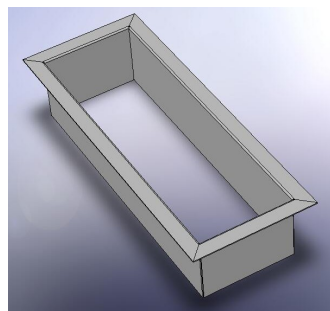

## Tilbehør til ryddestasjon

**Brettbane**  
Tilpasset innleverings/  
ryddestasjon som brettbane.  
B=340 mm

**ISB1150 03611005**  
**ISB1650 03611010**  
**ISB2150 03611020**  
**ISB2650 03611030**  
**ISB3150 03611040**  
**ISB3650 03611050**  
**ISB4150 03611060**

**Søppelnedkast** for brettbane,  
Ø170

**03065140**

**Bestikknedkast** for brettbane,  
L300xB100 mm

**03065112**

**Bestikknedkast** for brettbane, 45 °  
L300xB100 mm

**03065114**

**Innfelt bløtekar for bestikk**, for ryddestasjon