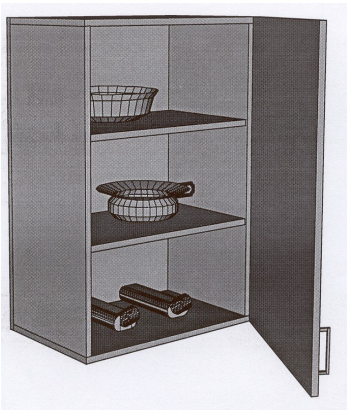

SKYLLEROMSUTSTYR

BSKKENSKAP.

Gjennomgående, for lagring og temperering av bekken og urinflasker.

Matr.: laminat.

Rustfri hylleinnredning.

Kapasitet: 8 bekken og 8 urinflasker.

Element: 60W, 220V. 1 fas.

Dim.:B680xD380xH1000 mm.

BSLG 8B/6U 01040014

FORRÅDSSKAP.

Gjennomgående, for lagring av sirkulasjonsgods.

Matr.: laminat.

To hylleplan + bunn.

Kan bygges sammen med BSLG.

Dim.:B680xD380xH1000 mm

LS1000